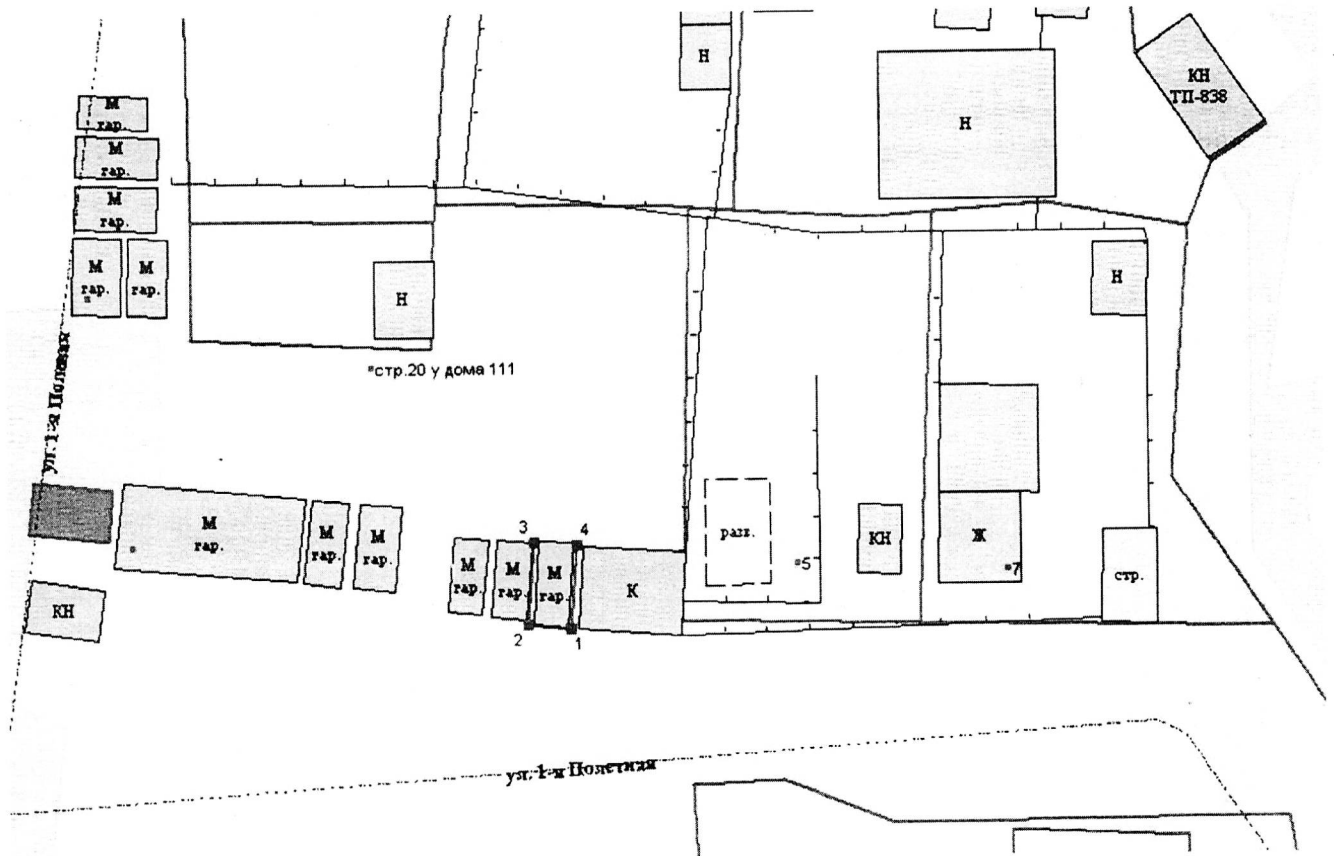

Приложение
к постановлению
Администрации города Иванова
от 26.06.2024 № 1244

**Графическая схема № 2 размещения гаража, являющегося
некапитальным сооружением, площадью 20 кв.м,
по улице 1-я Полевая в городе Иваново**

Каталог координат размещения гаража к графической схеме № 2

Система координат: МСК37 зона 2

Обозначение характерных точек границ	Координаты, м	
	X	Y
1	302913,32	2215390,42
2	302913,59	2215387,23
3	302919,87	2215387,70
4	302919,61	2215390,89
1	302913,32	2215390,42