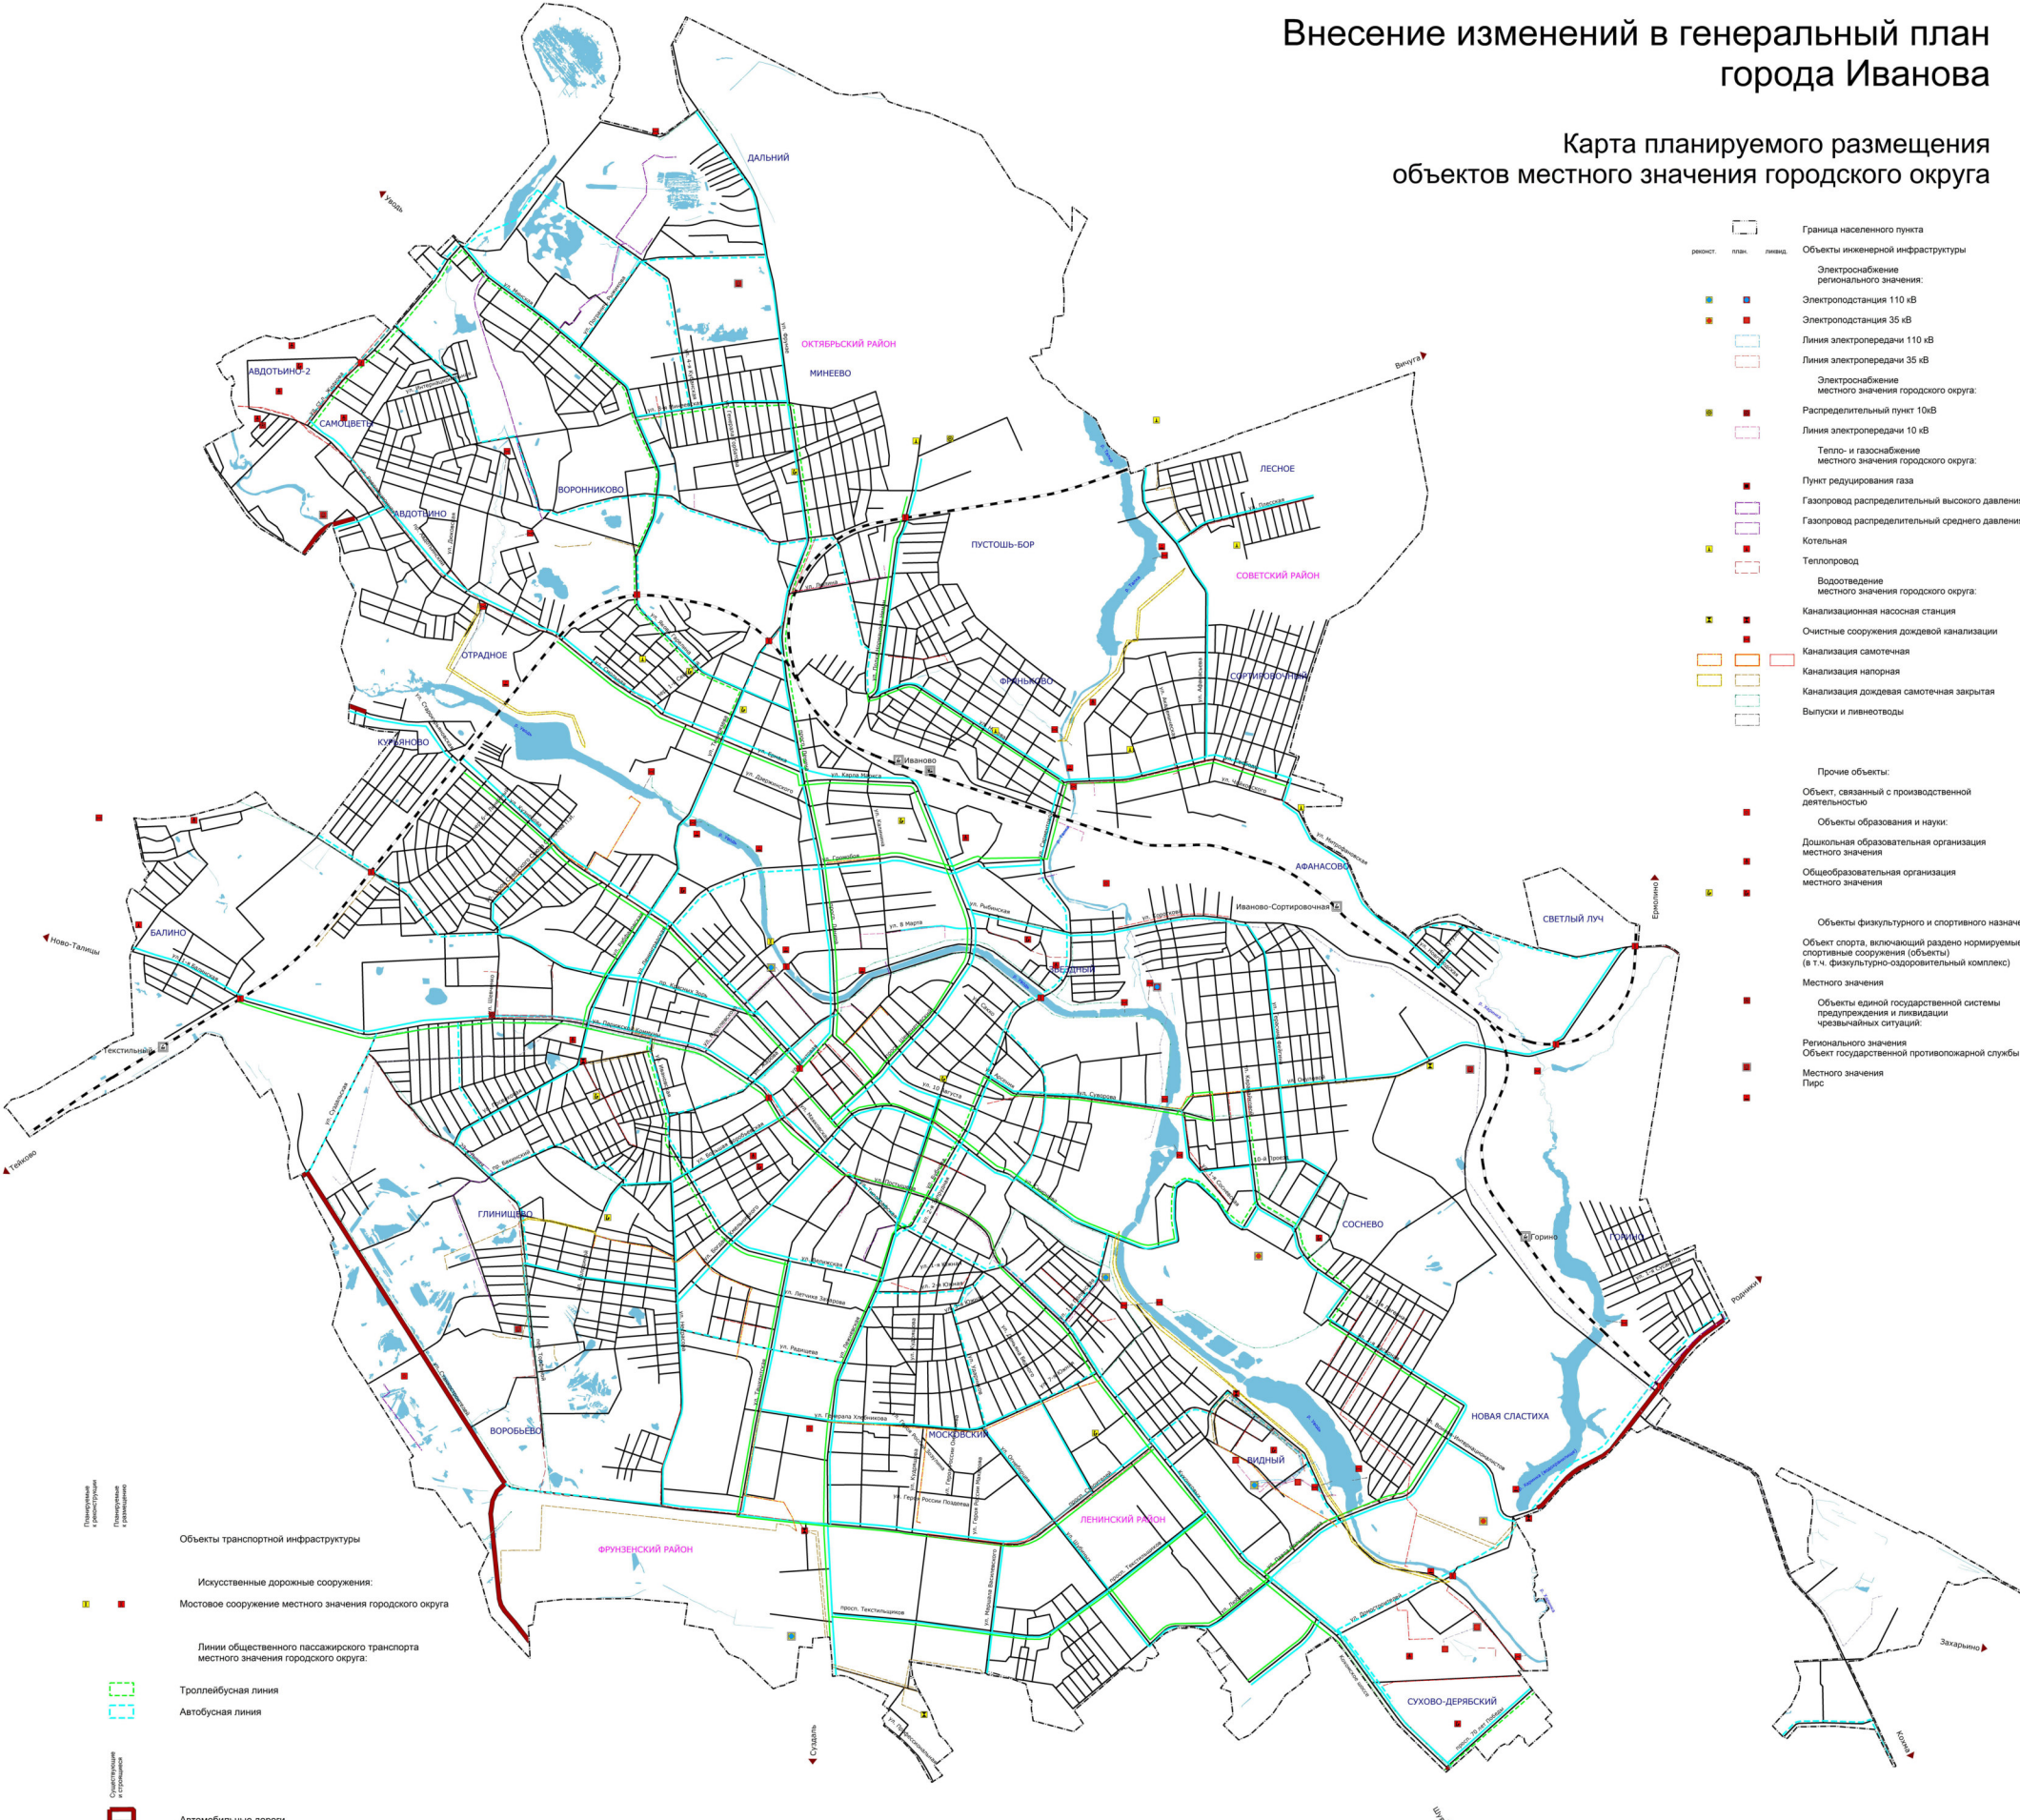

Приложение № 6
к решению Ивановской городской Думы
от 15.11.2023 № 466

Внесение изменений в генеральный план
города Иванова

Карта планируемого размещения
объектов местного значения городского округа

- Граница населенного пункта
- Объекты инженерной инфраструктуры
- Электрообеспечение регионального значения:
  - Электростанция 110 кВ
  - Электростанция 35 кВ
  - Линия электропередачи 110 кВ
  - Линия электропередачи 35 кВ
- Электрообеспечение местного значения городского округа:
  - Распределительный пункт 10кВ
  - Линия электропередачи 10 кВ
- Тепло- и газообеспечение местного значения городского округа:
  - Пункт редуцирования газа
  - Газопровод распределительный высокого давления
  - Газопровод распределительный среднего давления
  - Котельная
  - Теплопровод
- Водоотведение местного значения городского округа:
  - Канализационная насосная станция
  - Очистные сооружения дождевой канализации
  - Канализация самотечная
  - Канализация напорная
  - Канализация дождевая самотечная закрытая
  - Выпуски и ливнеотводы
- Прочие объекты:
  - Объект, связанный с производственной деятельностью
  - Объекты образования и науки:
    - Дошкольная образовательная организация местного значения
    - Общественная образовательная организация местного значения
  - Объекты физкультурного и спортивного назначения:
    - Объект спорта, включающий разное нормируемые спортивные сооружения (объекты) (в т.ч. физкультурно-оздоровительный комплекс)
  - Местного значения
    - Объекты единой государственной системы предупреждения и ликвидации чрезвычайных ситуаций
  - Регионального значения
    - Объект государственной противопожарной службы
  - Местного значения
    - Пирс

- Объекты транспортной инфраструктуры
- Искусственные дорожные сооружения:
  - Мостовое сооружение местного значения городского округа
- Линии общественного пассажирского транспорта местного значения городского округа:
  - Троллейбусная линия
  - Автобусная линия
- Существующие и планируемые:
  - Автомобильные дороги
  - Улично-дорожная сеть
  - Объекты железнодорожного транспорта