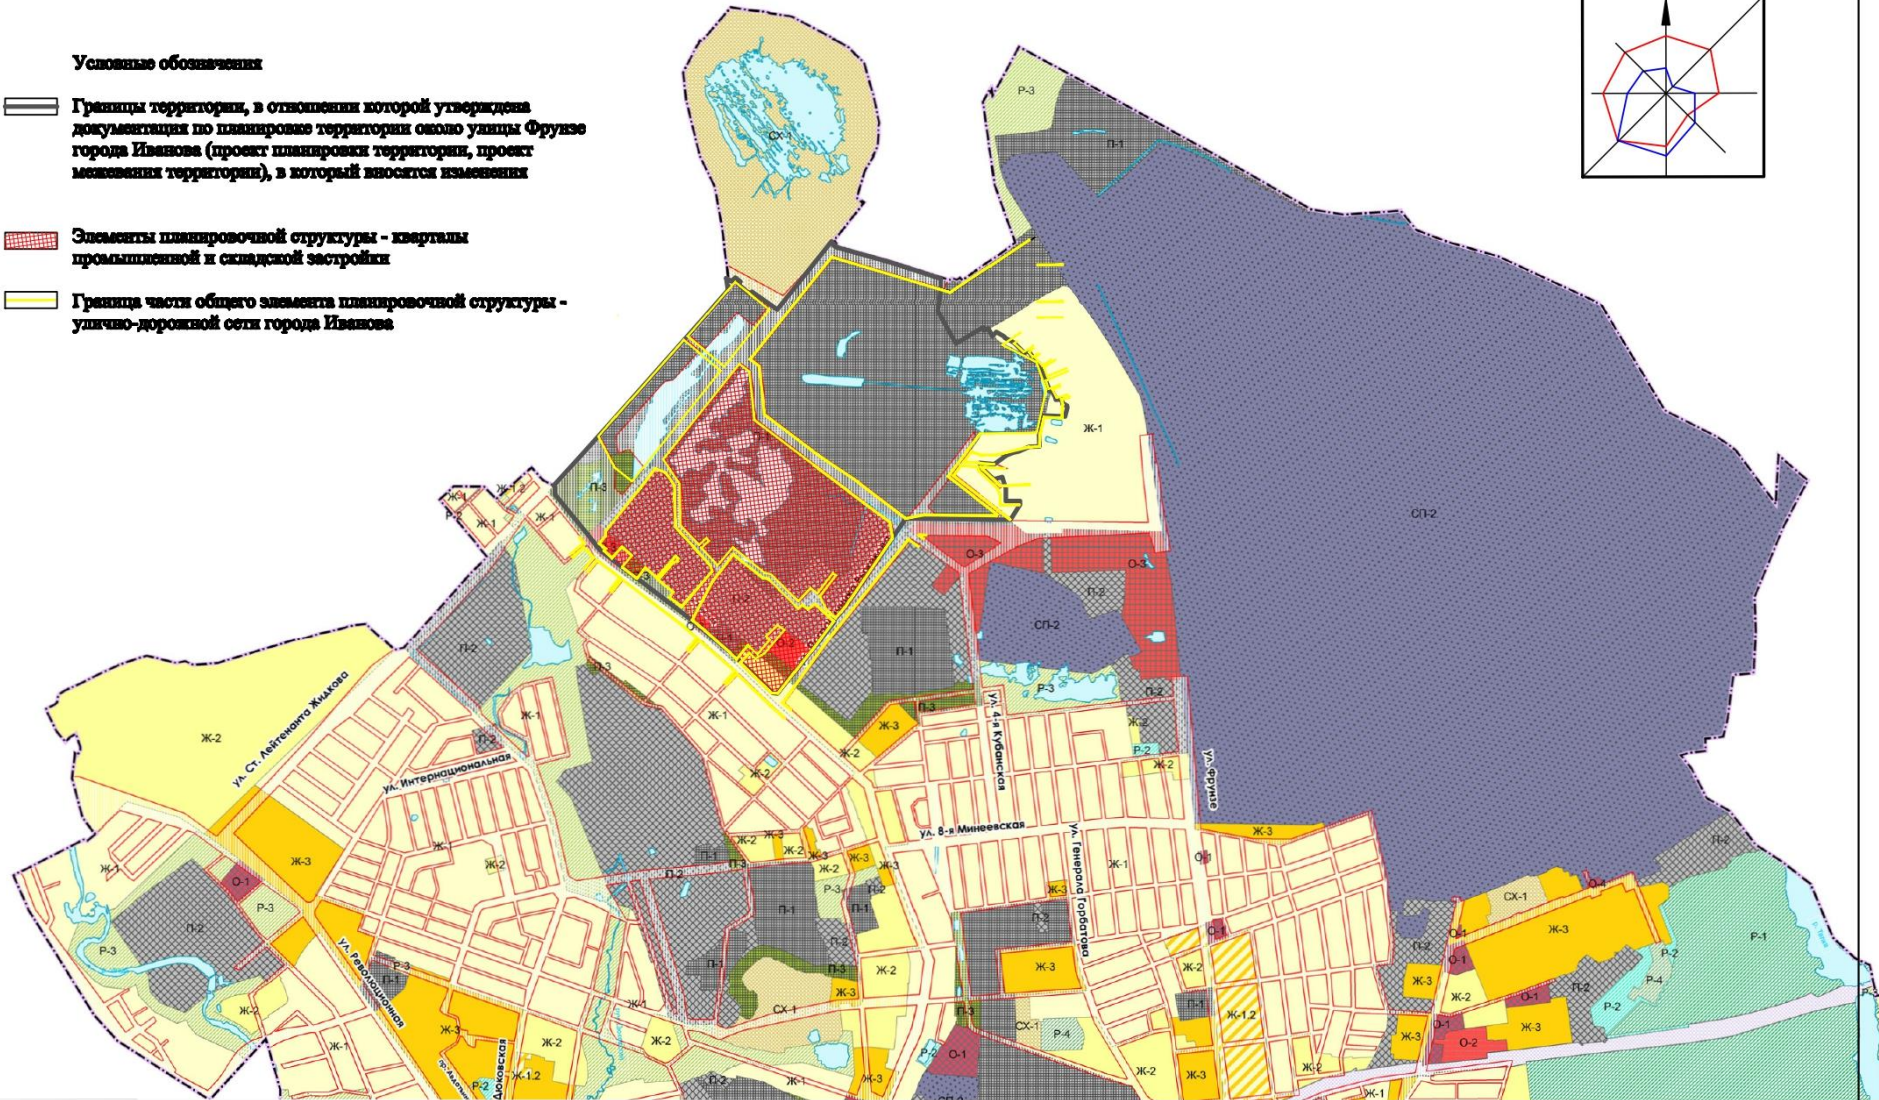

- Условные обозначения**
-  Границы территории, в отношении которой утверждена документация по планировке территории около улицы Фрунзе города Иванова (проект планировки территории, проект межевания территории), в который вносятся изменения
 -  Элементы планировочной структуры - кварталы промышленной и складской застройки
 -  Граница части общего элемента планировочной структуры - улично-дорожной сети города Иванова

						Проект внесения изменений в документацию по планировке территории около улицы Фрунзе города Иванова, утвержденную постановлением Администрации города Иванова от 23.12.2020 № 1507			
Изм.	Колуч.	Лист	Масш.	Подп.	Дата				
Ген. директ.	Косорукова					Проект планировки территории Иванова по объектам	Стадия	Лист	Масштаб
ГИП	Платоных						ДПГ	1	
						Формат листа планировочной структуры города Иванова	ООО "Центр проектирования и инженерных изысканий" г.Иваново		