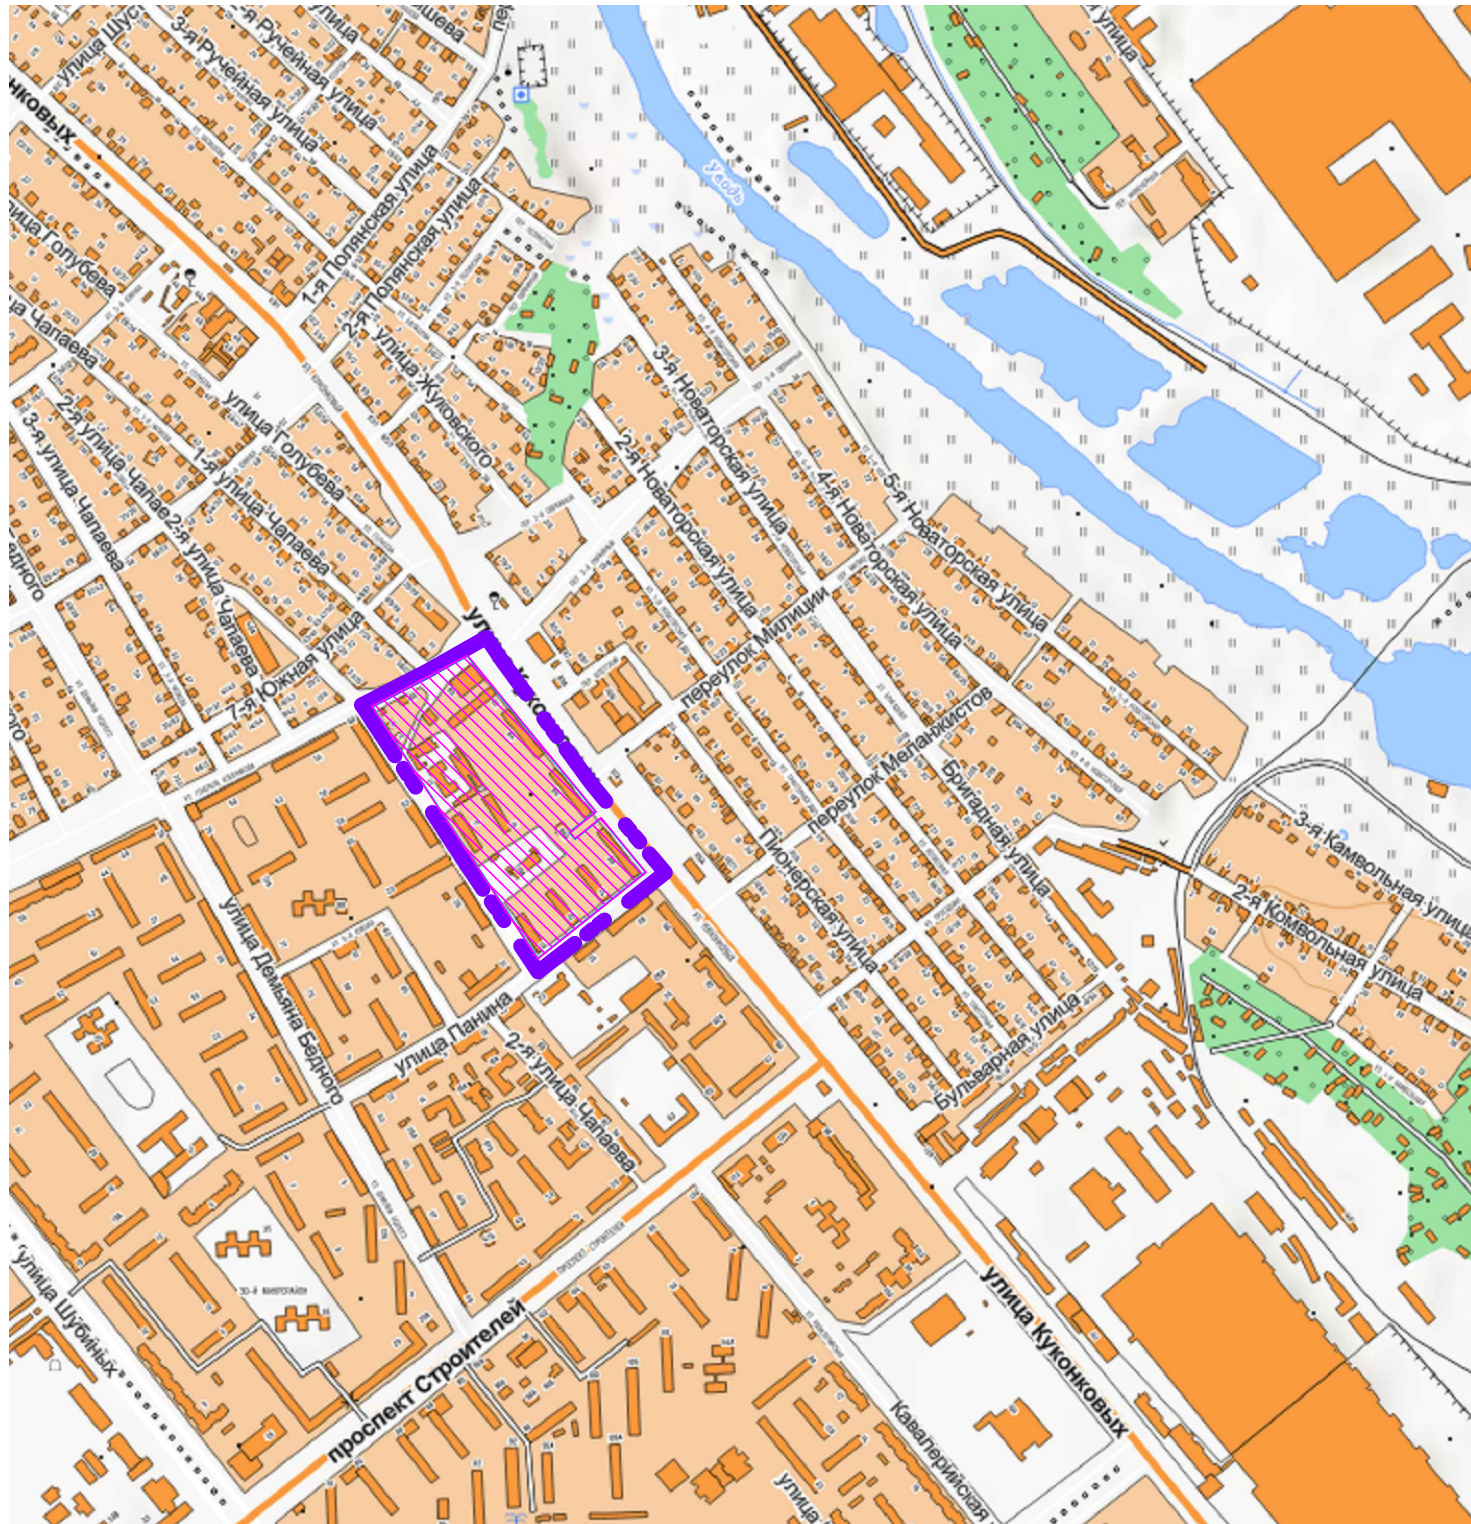

ФРАГМЕНТ КАРТЫ ПЛАНИРОВОЧНОЙ СТРУКТУРЫ ТЕРРИТОРИИ ГОРОДСКОГО ОКРУГА С ОТОБРАЖЕНИЕМ ГРАНИЦ ЭЛЕМЕНТОВ ПЛАНИРОВОЧНОЙ СТРУКТУРЫ

Проект внесения изменений в документацию по планировке территории кадастрового квартала 37:24:010310 в городе Иваново, утвержденную постановлением Администрации города Иваново от 25.05.2017 № 688

Условные обозначения:

-  - граница проекта планировки территории
-  - элемент планировочной структуры - квартал

Согласовано

Инв. № подл.	Подпись и дата	Взам. инв. №
--------------	----------------	--------------